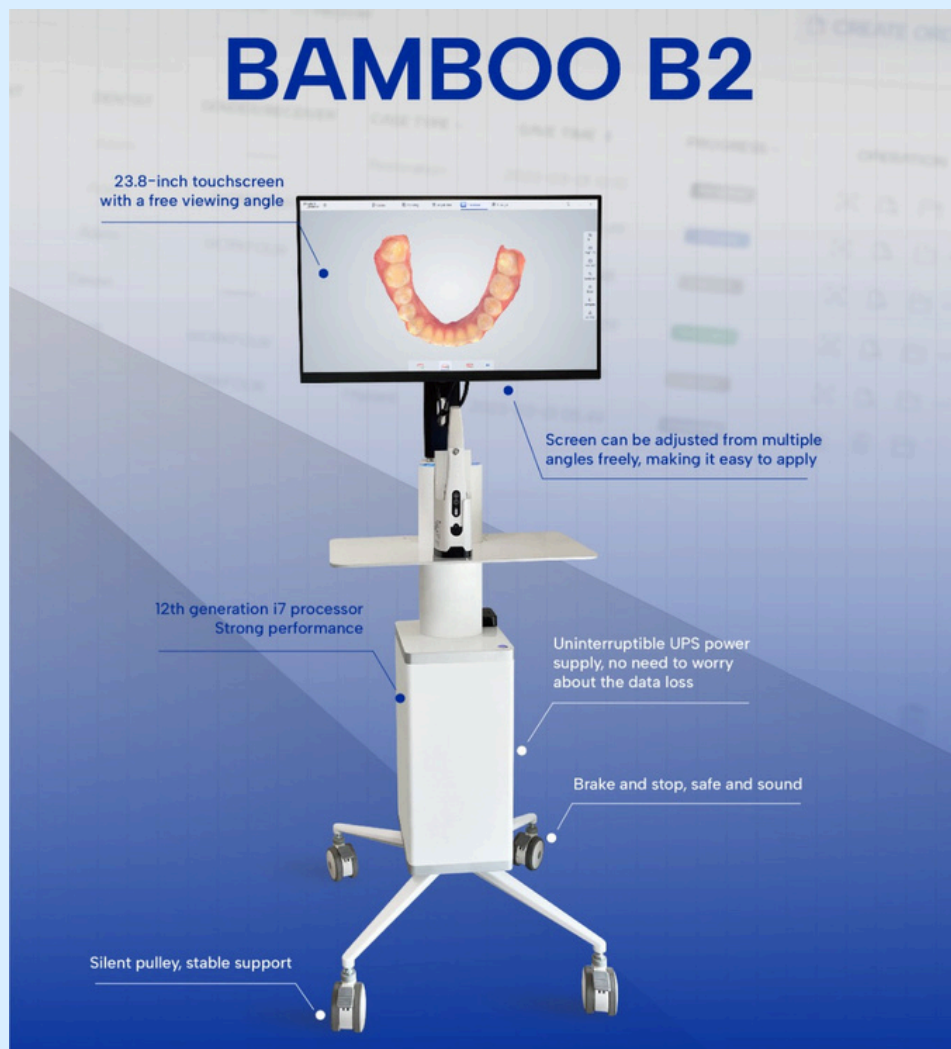

Dr. Idee

Panda Smart Scanner

Ontdek de ultieme intra-orale 3D scanner voor het in beeld brengen van het gebit. Ultra compact, slechts 223 gram en is **accuraat tot 7 micrometer**. De Panda Smart biedt ongeëvenaarde precisie, waardoor elke behandeling moeiteloos en efficiënt verloopt. Met hoogwaardige materialen en innovatieve technologieën is deze scanner ontworpen om de tandheelkundige ervaring te verbeteren voor zowel de professional als de patiënt. Kies voor kwaliteit zonder compromissen.

*Inclusief aflevering

*Onderhoudsabonnement mogelijk

<https://dr-idee.nl/dental/panda-scanner>

+

Optioneel verkrijgbaar:

De scanner werkt met iedere computer, maar zeg nou zelf; **een Panda en Bamboe horen toch bij elkaar?** 😊

<https://dr-idee.nl/dental/panda-scanner>